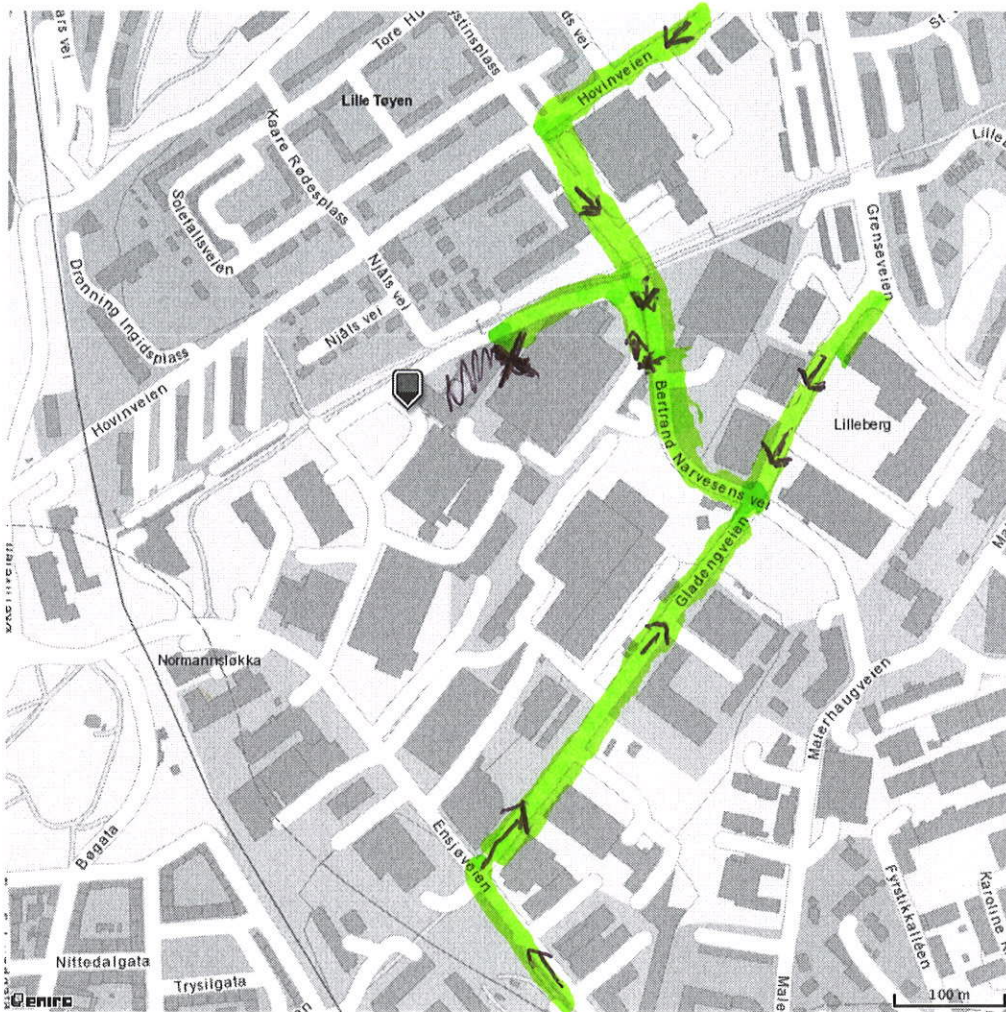

Vi håper på ett fortsatt godt samarbeide

MVH Jumbo Transport AS Oslo

www.jumbotransport.no

Alle oppdrag utføres i henhold til CMR-konvensjonen samt Nordisk Speditørforbunds bestemmelser for transport, spedisjon og lagring av 2000 (NSAB 2000), som bl.a. begrenser vårt ansvar til SDR 8,33 pr. kg.
All services rendered are subject to the General Conditions of the Nordic Association of Freight forwarders (NSAB 2000)